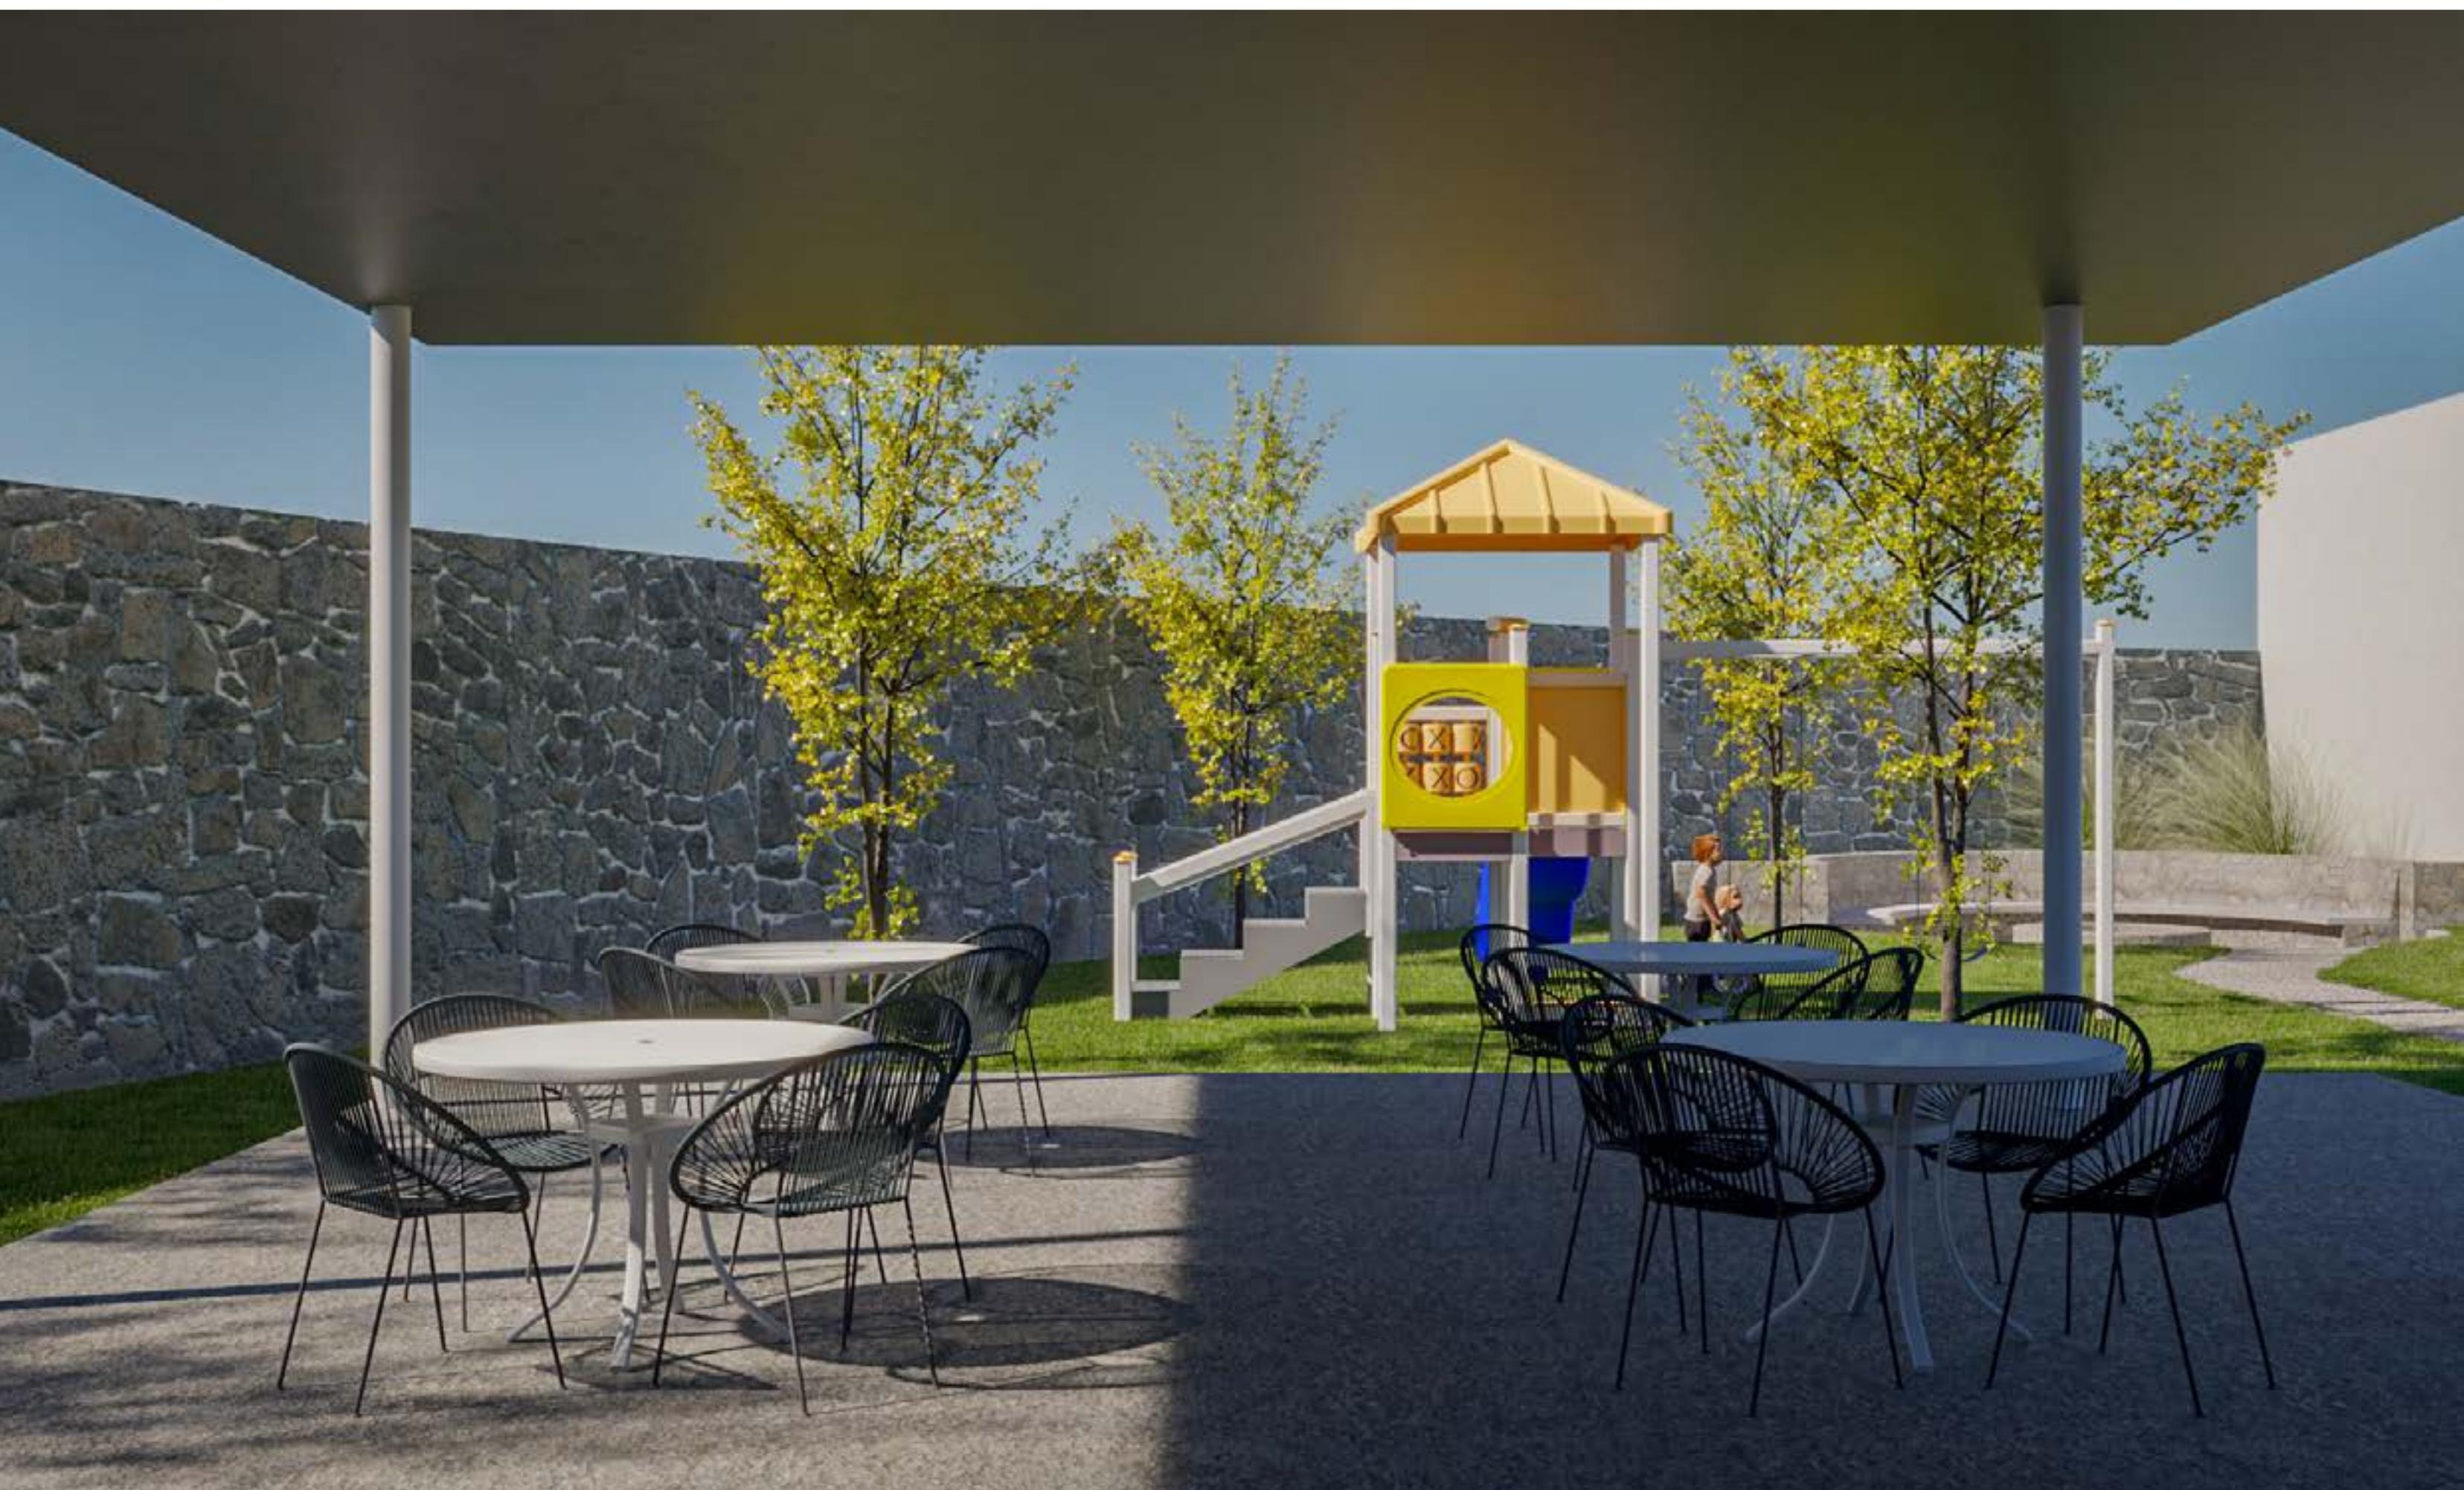

AMENIDADES

MONTEBELLO

- 1 Alberca climatizada
- 2 Asoleadero
- 3 Fogatero
- 4 Terraza techada PB
- 5 Roof Top PA
- 6 Juegos infantiles
- 7 Baños

ACCESO MONUMENTAL

sobrio y elegante con doble carril
para residentes y visitantes.

La **TERRAZA** en PB y el **ROOF TOP** semitechado en PA serán los lugares ideales para celebrar reuniones con familia o amigos.

Los **MEJORES ESCENARIOS** para estrechar lazos y vínculos afectivos.

En la **ALBERCA CLIMATIZADA**
disfrutarás de un día soleado después
de un refrescante chapuzón.