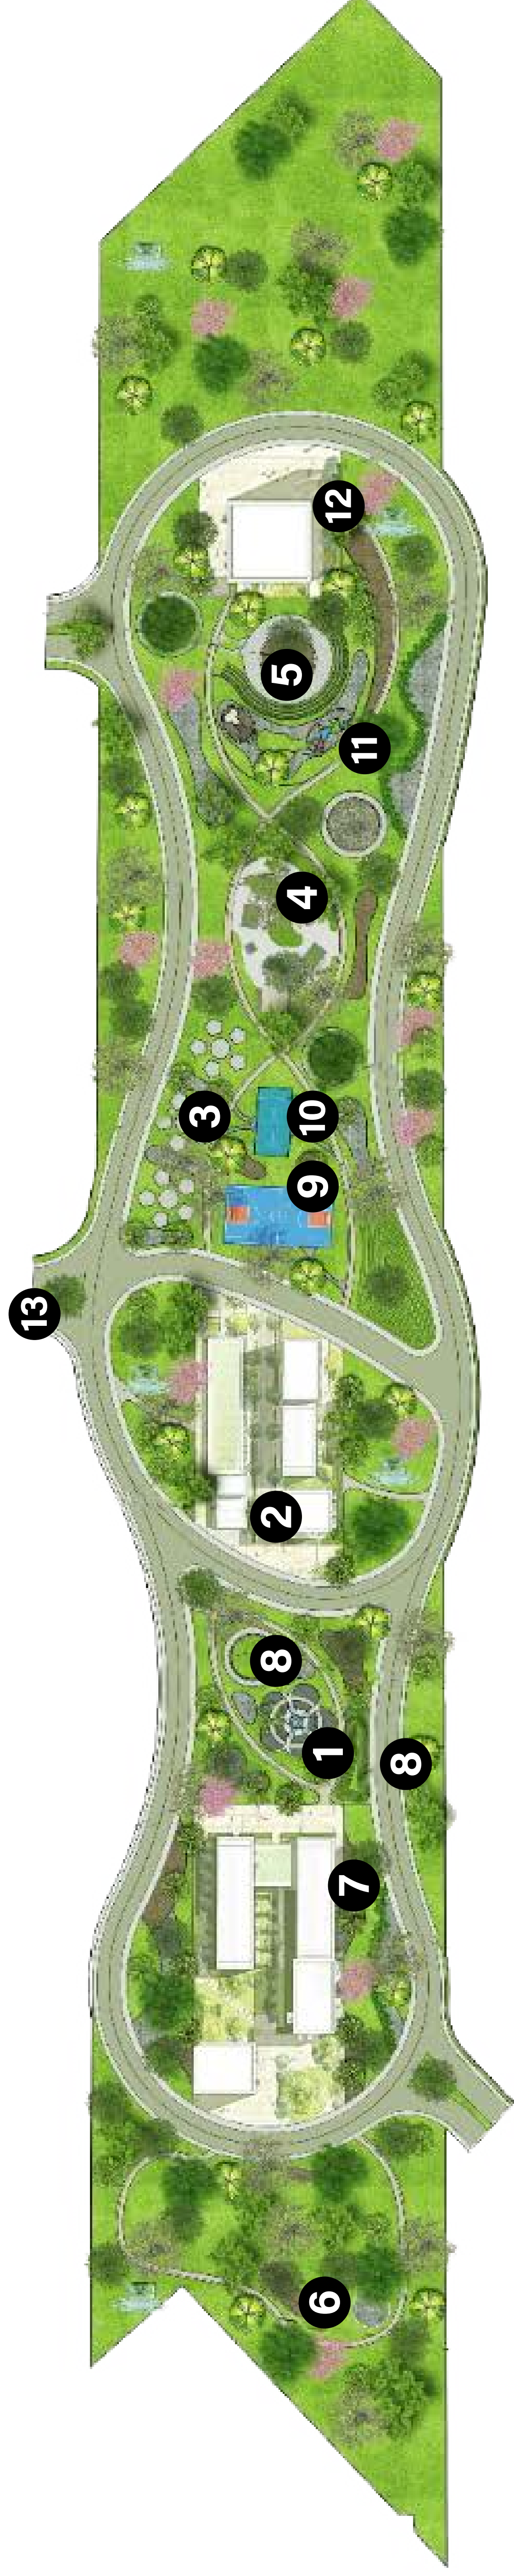

SALIDA A
CELAYA LIBRE
A 5 MIN

CIUDAD MESETA

Desarrollo medio residencial, ubicado al poniente de la ciudad, con más de 197 hectáreas para vivir en un entorno rodeado de zonas comerciales y usos mixtos.

Conformado por dos secciones:

Distrito Meseta

37 hectáreas destinadas para vivienda vertical, zonas comerciales y de servicios.

Meseta Hábitat

Zona residencial con más de 60,000 m² de parques lineales, áreas de descanso y zonas comerciales para disfrutar en compañía de familia y amigos.

MONTEBELLO

Distrito Meseta

M MESETA
HÁBITAT
TERRENOS Y RESIDENCIAS

PARQUE LINEAL

Montebello cuenta con una ubicación privilegiada dentro de Meseta Hábitat, colindando con un parque lineal de 60,000 m², para realizar actividades outdoor de esparcimiento y corner shopping.