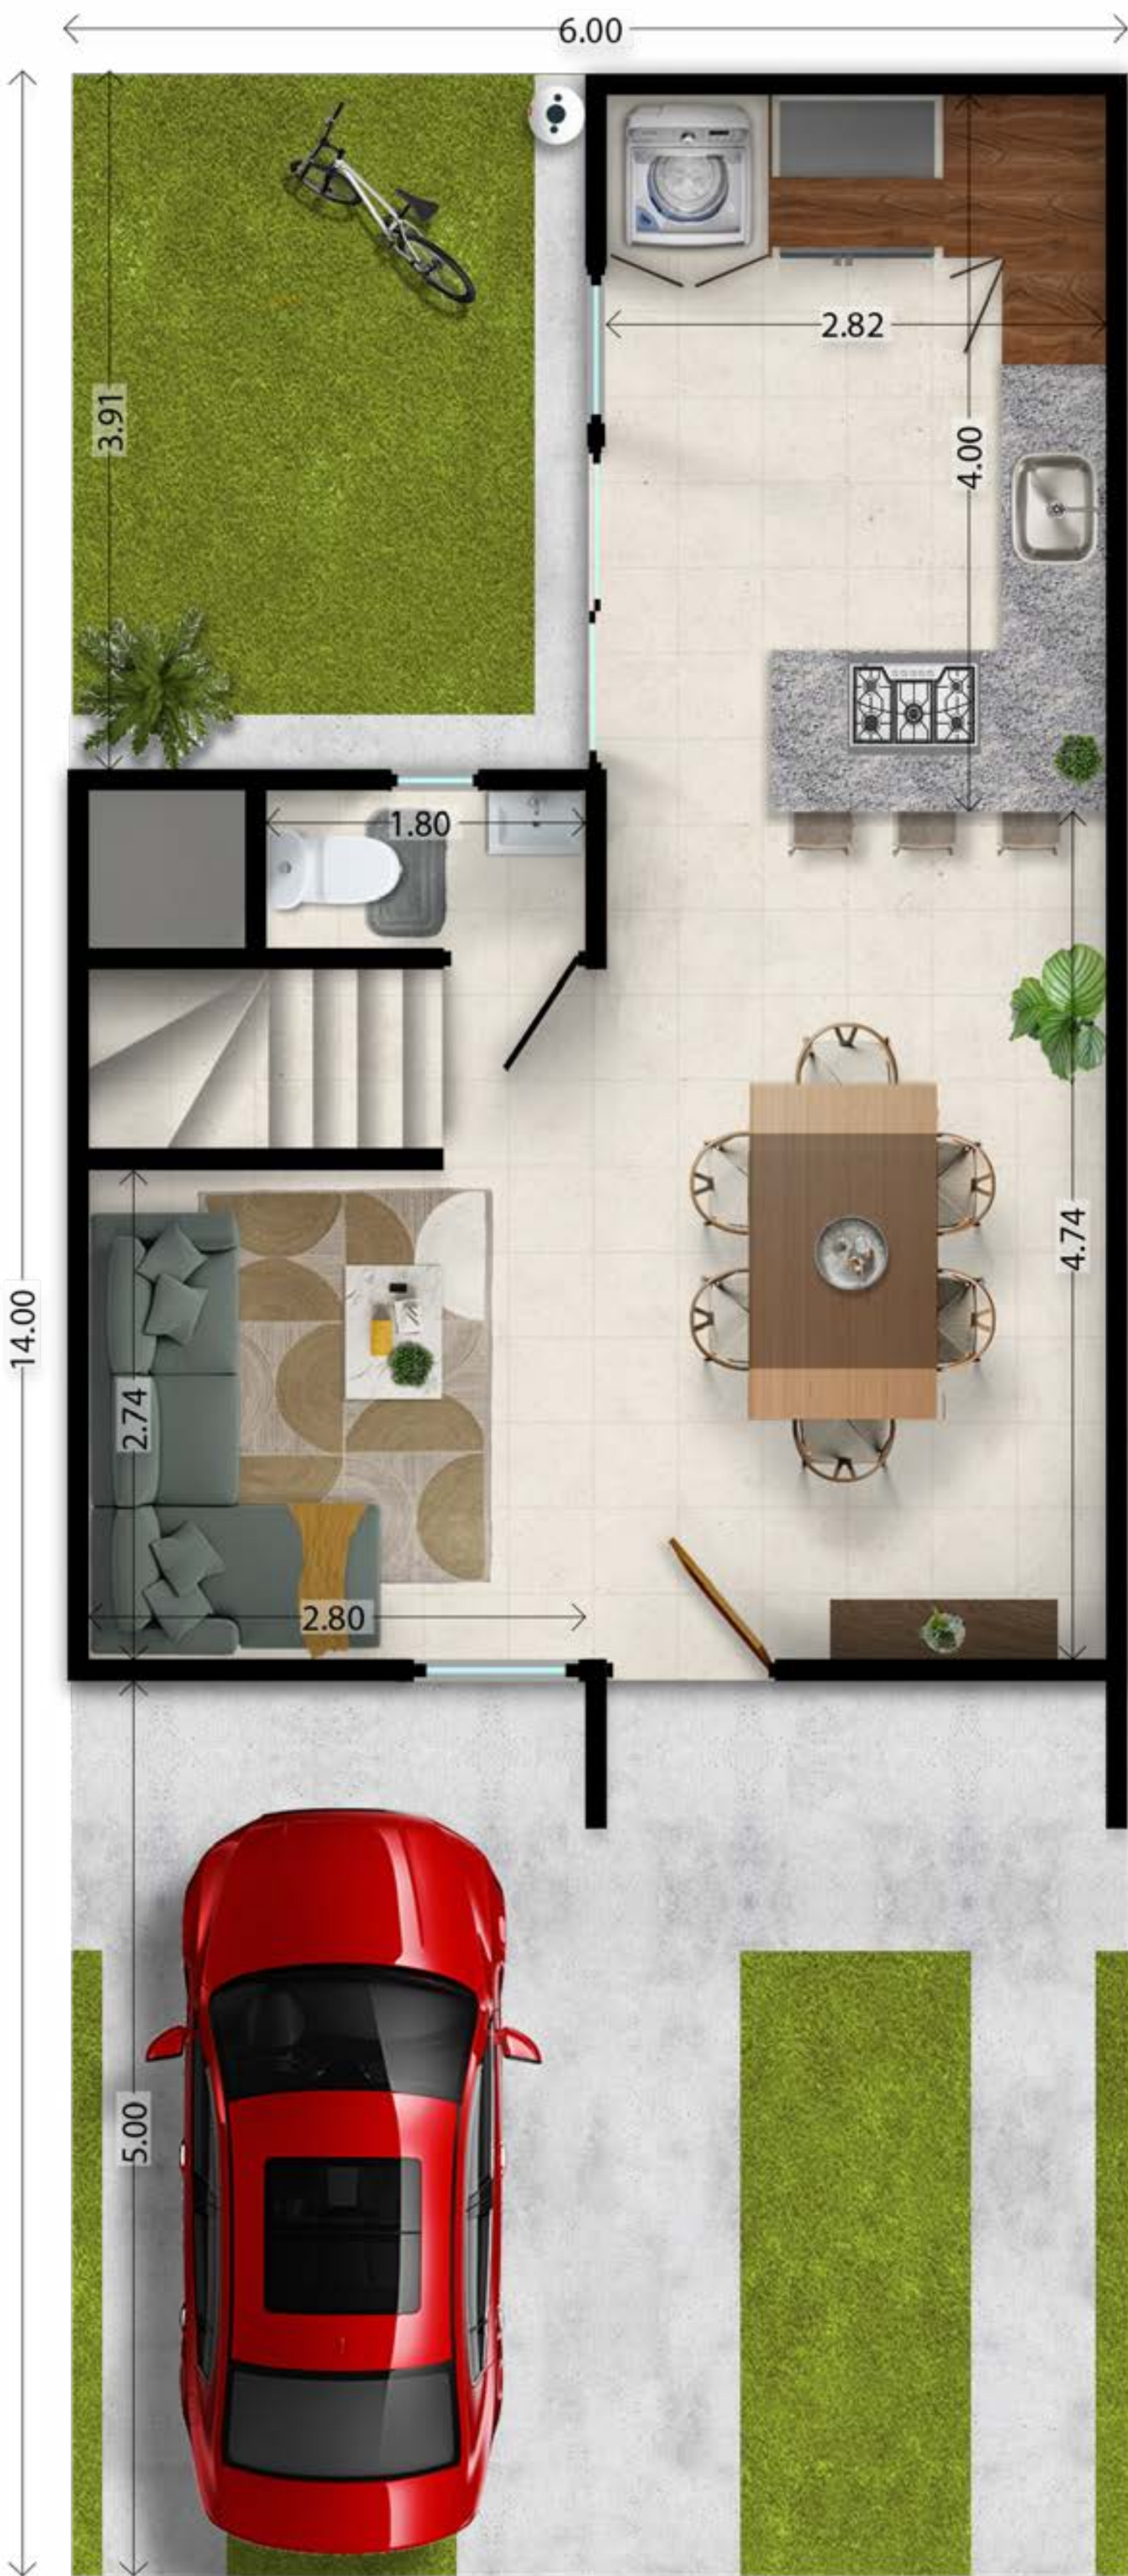

 CONSTRUCCIÓN: **108.94 m²**

**PRECIO PREVENTA
DESDE**

\$1,950,000

CARACTERÍSTICAS

LAGO B

3 Habitaciones

2.5 Baños completos

Jardín

Área de lavado interior

2 Lugares

LAGO B

PB

PA

Disfruta en compañía de tus seres queridos en las amplias áreas de convivencia y en la **cocina equipada con barra desayunador.**

Las imágenes, gráficos y contenidos aquí mostrados son con fines ilustrativos, sin que implique obligación contractual para el desarrollador. Se encuentran sujetos a cambio sin previo aviso, y en su conjunto sólo constituyen una proyección con efectos comerciales.

CASCADA A

TERRENO TIPO: **84 m²**

CONSTRUCCIÓN: **86.66 m²**

DESDE

\$2,140,000

CARACTERÍSTICAS

CASCADA A

2 Habitaciones