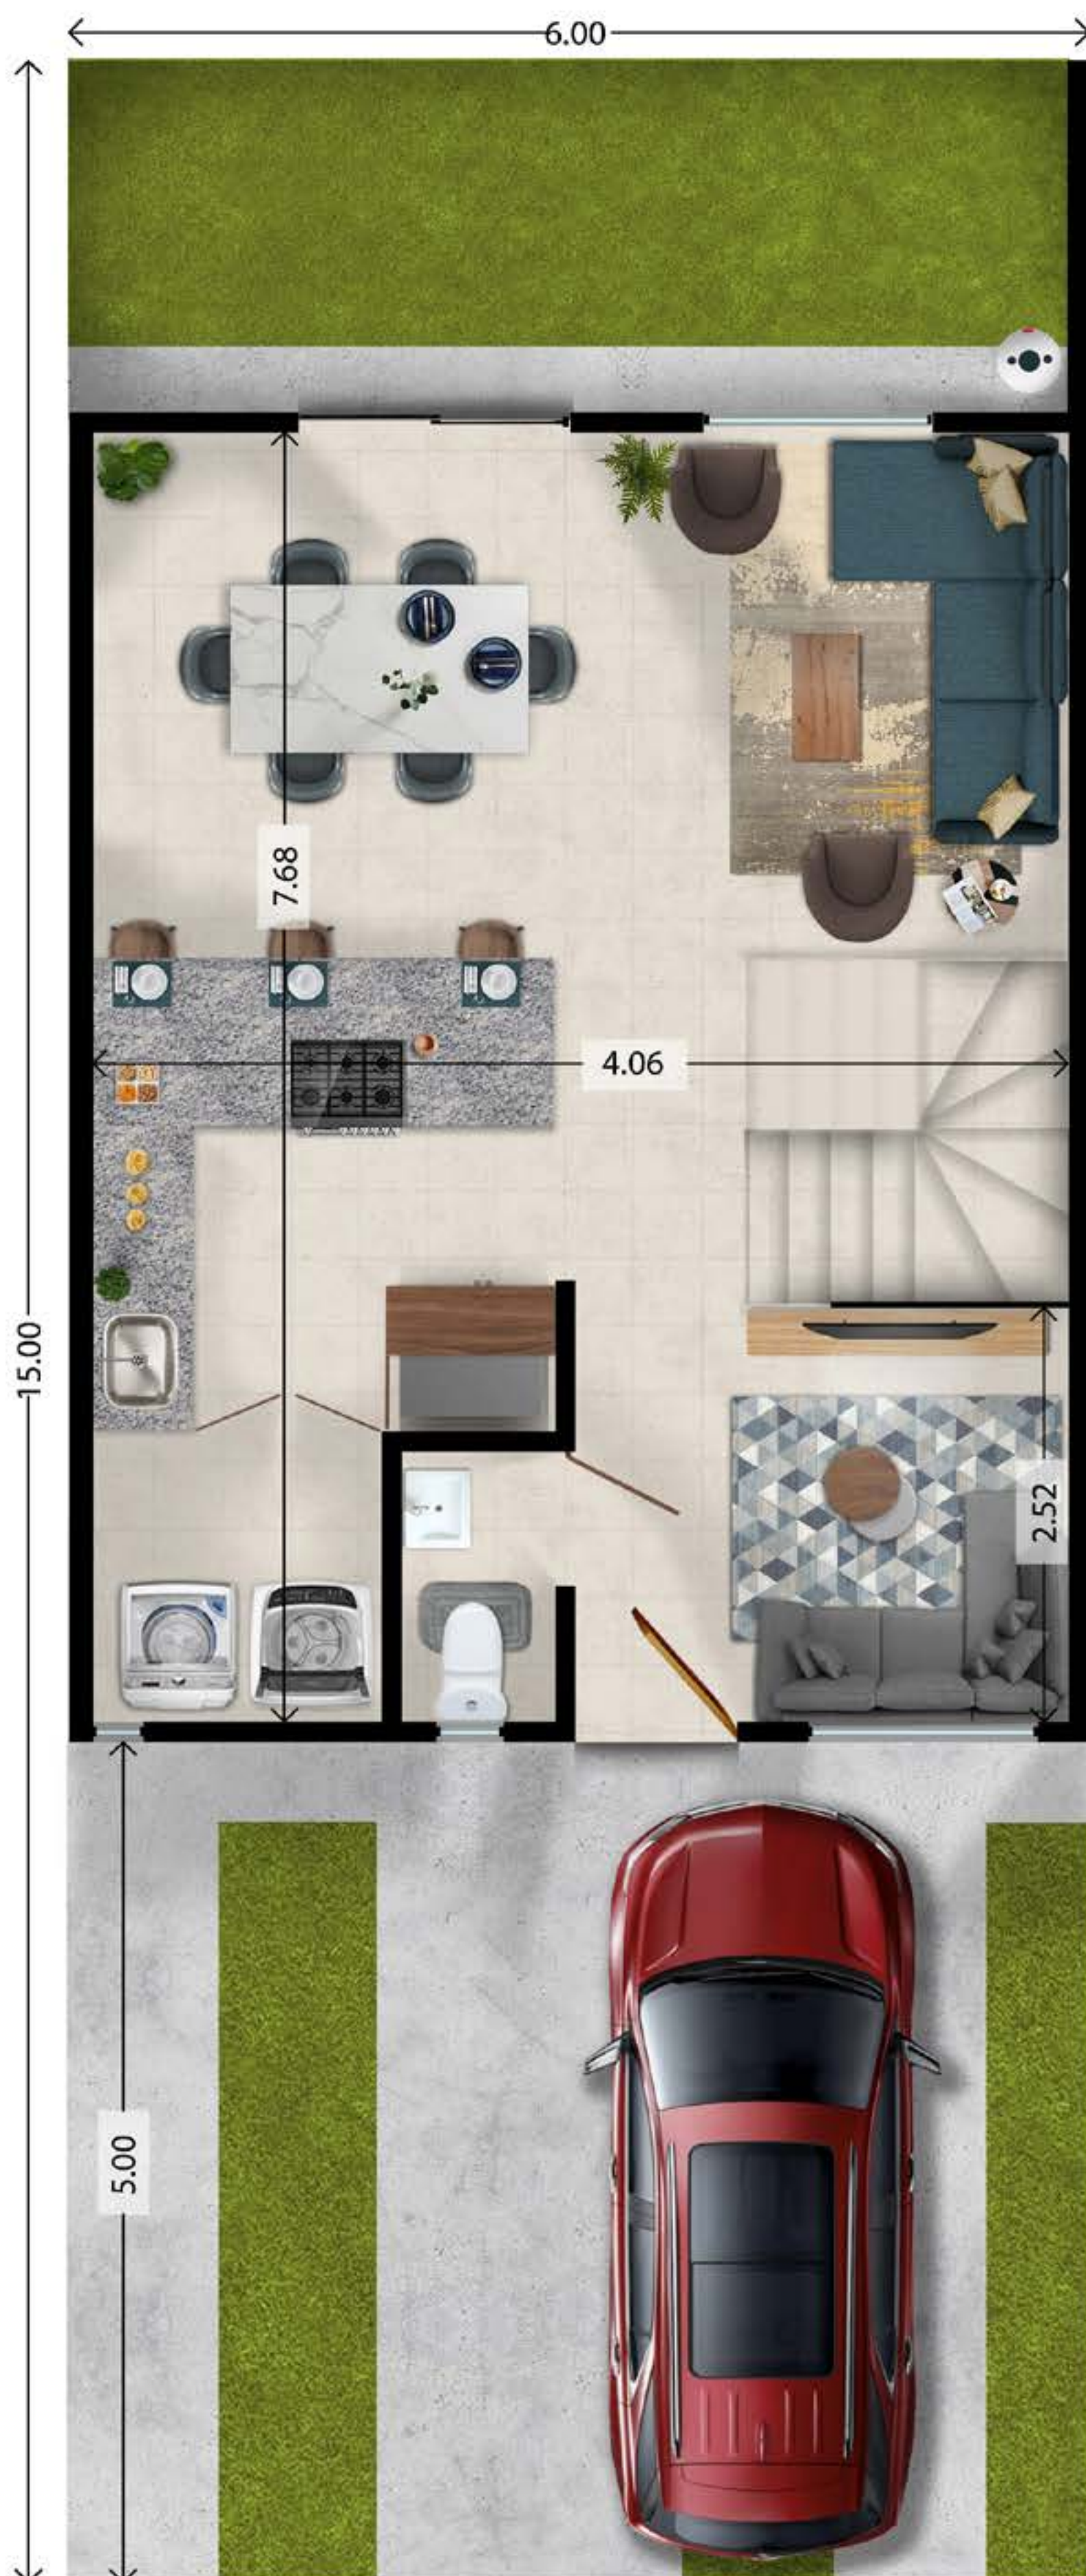

MANANTIAL B

PB