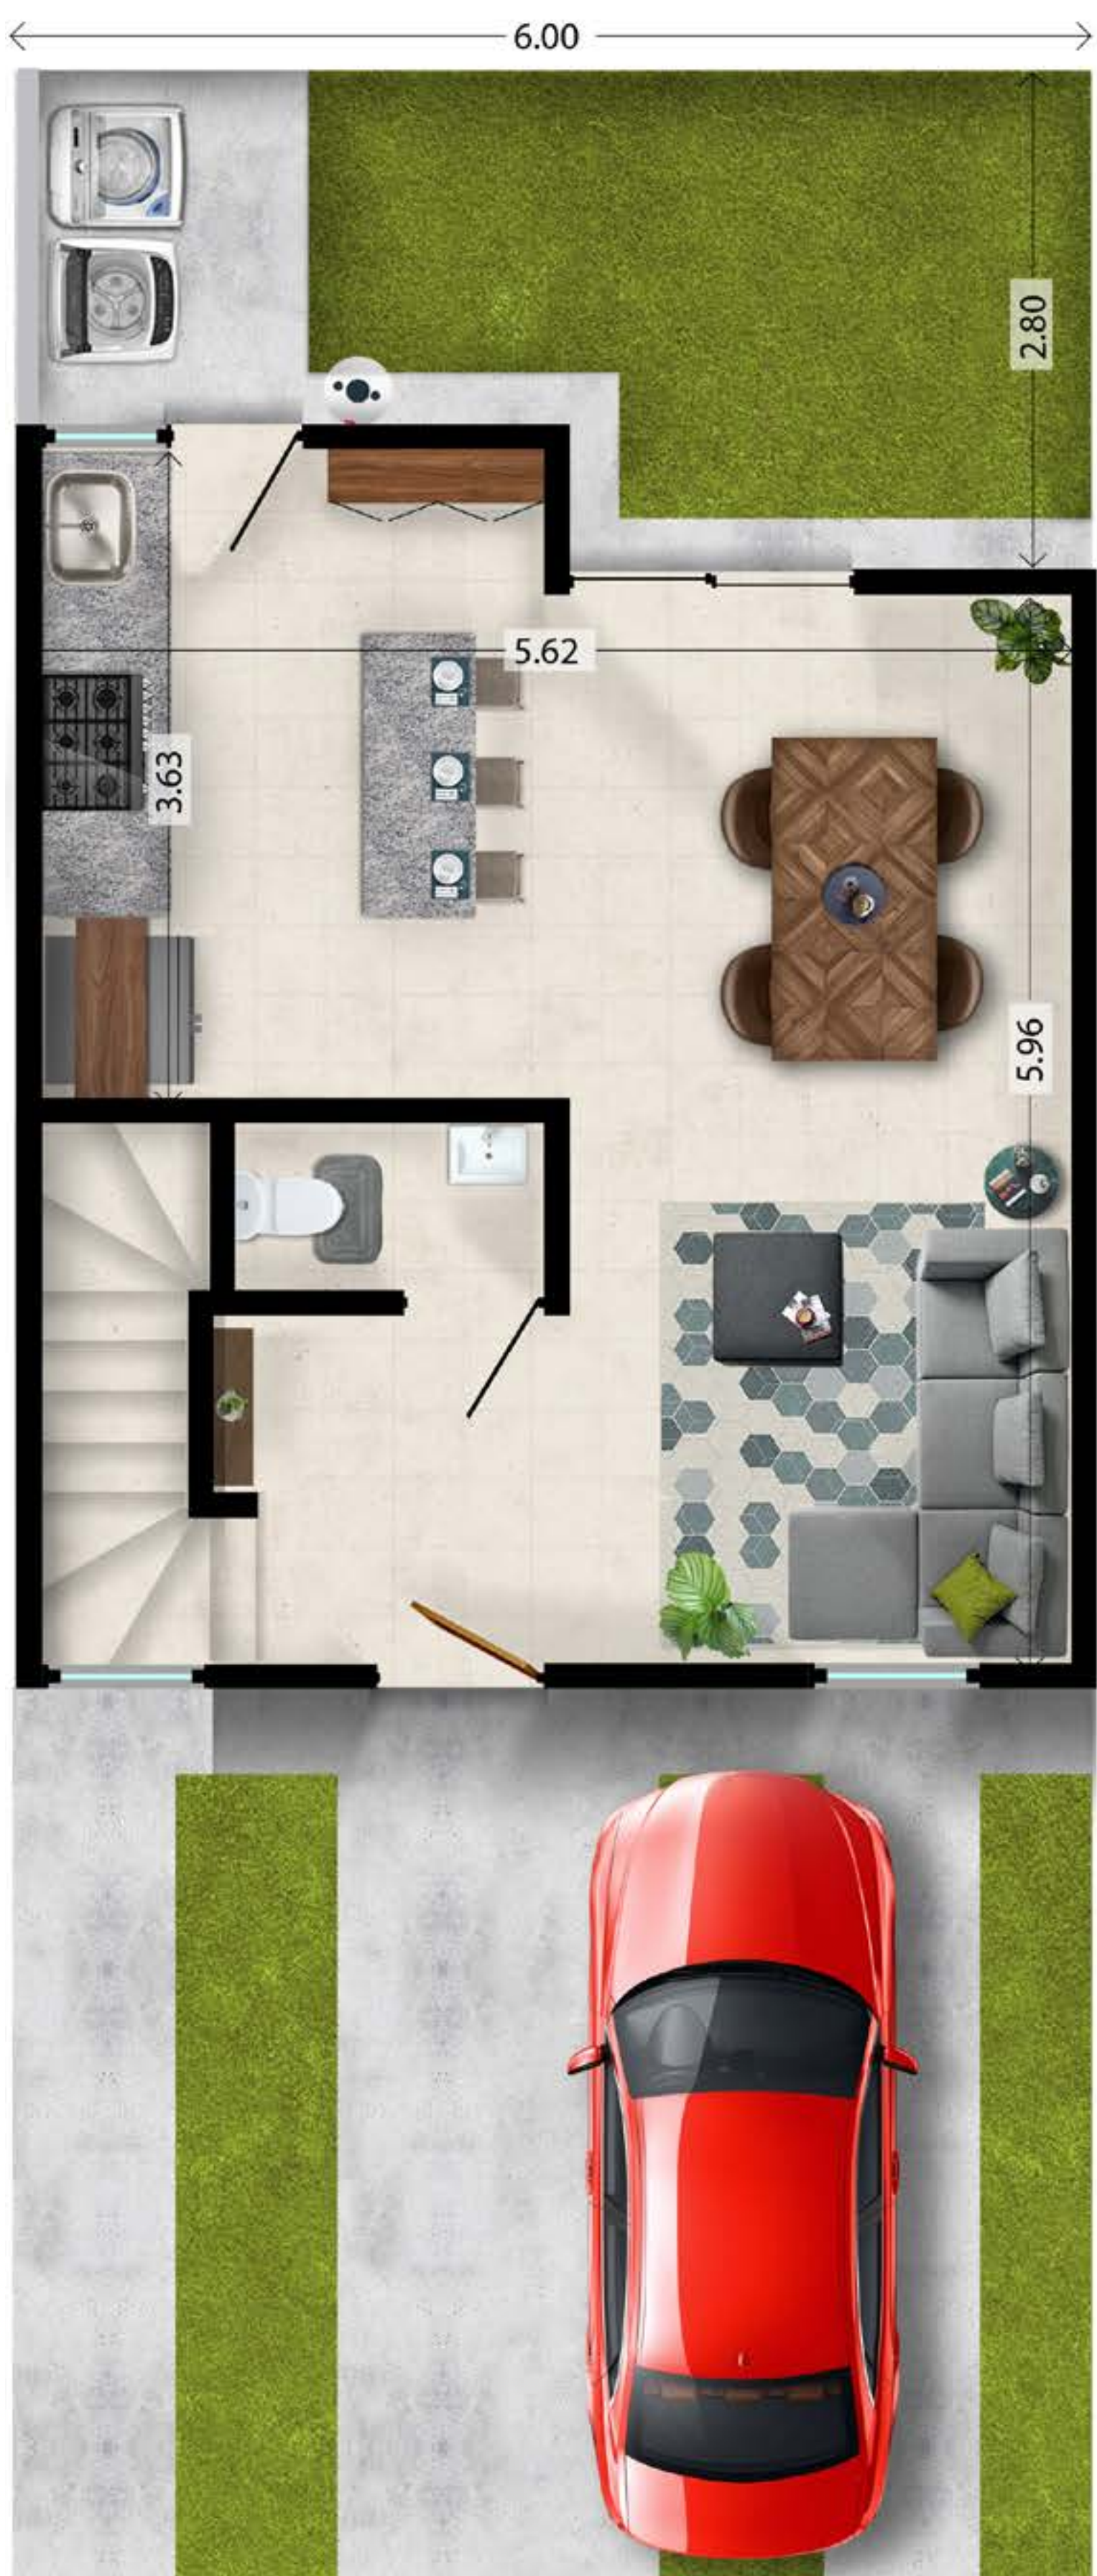

CASCADA A

TERRENO TIPO: **84 m²**

CONSTRUCCIÓN: **86.66 m²**

DESDE

\$2,140,000

CARACTERÍSTICAS

CASCADA A

2 Habitaciones

2.5 Baños completos

Jardín

Área de lavado exterior

2 Lugares

CASCADA A

PB

PA

CASCADA B

TERRENO TIPO: **84 m²**

CONSTRUCCIÓN: **87.94 m²**

DESDE

\$2,140,000

CARACTERÍSTICAS

CASCADA B

2 Habitaciones

2.5 Baños completos