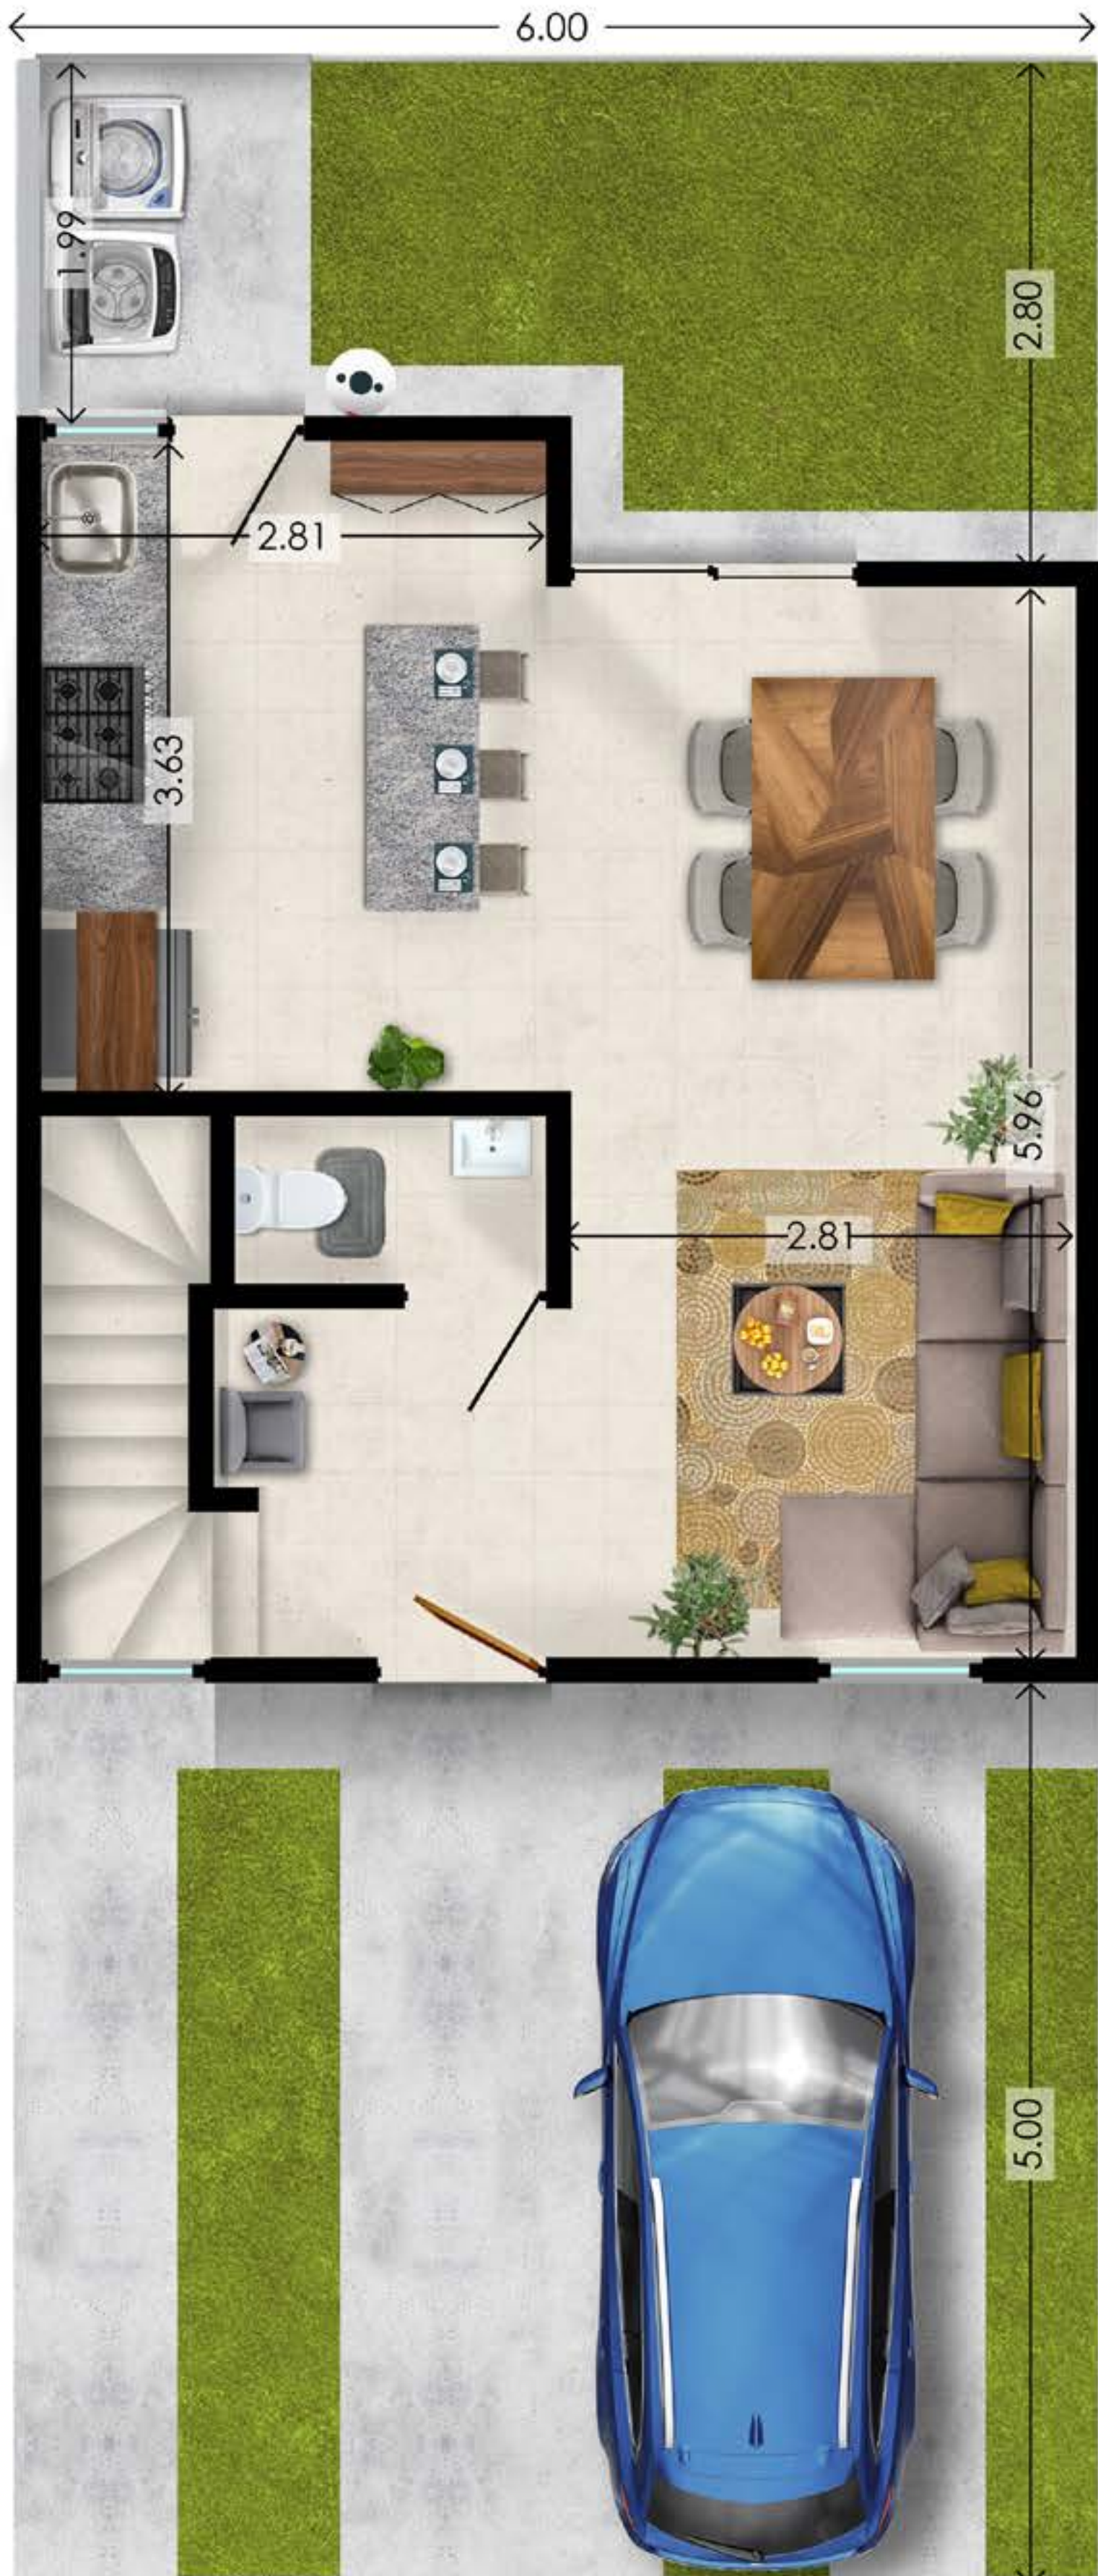

TERRENO TIPO: **84 m²**

CONSTRUCCIÓN: **87.94 m²**

DESDE

\$2,140,000

CARACTERÍSTICAS

CASCADA B

2 Habitaciones

2.5 Baños completos

Jardín

Área de lavado exterior

2 Lugares

CASCADA B

PB

PA

Deleita el paladar de tus seres queridos con la creatividad de tus mejores recetas en la **cocina equipada con barra desayunador.**

Las imágenes, gráficos y contenidos aquí mostrados son con fines ilustrativos, sin que implique obligación contractual para el desarrollador. Se encuentran sujetos a cambio sin previo aviso, y en su conjunto sólo constituyen una proyección con efectos comerciales.

CASCADA A PLUS

TERRENO TIPO: **90 m²**

CONSTRUCCIÓN: **86.66 m²**

DESDE

\$2,200,000

CARACTERÍSTICAS

CASCADA A PLUS

2 Habitaciones