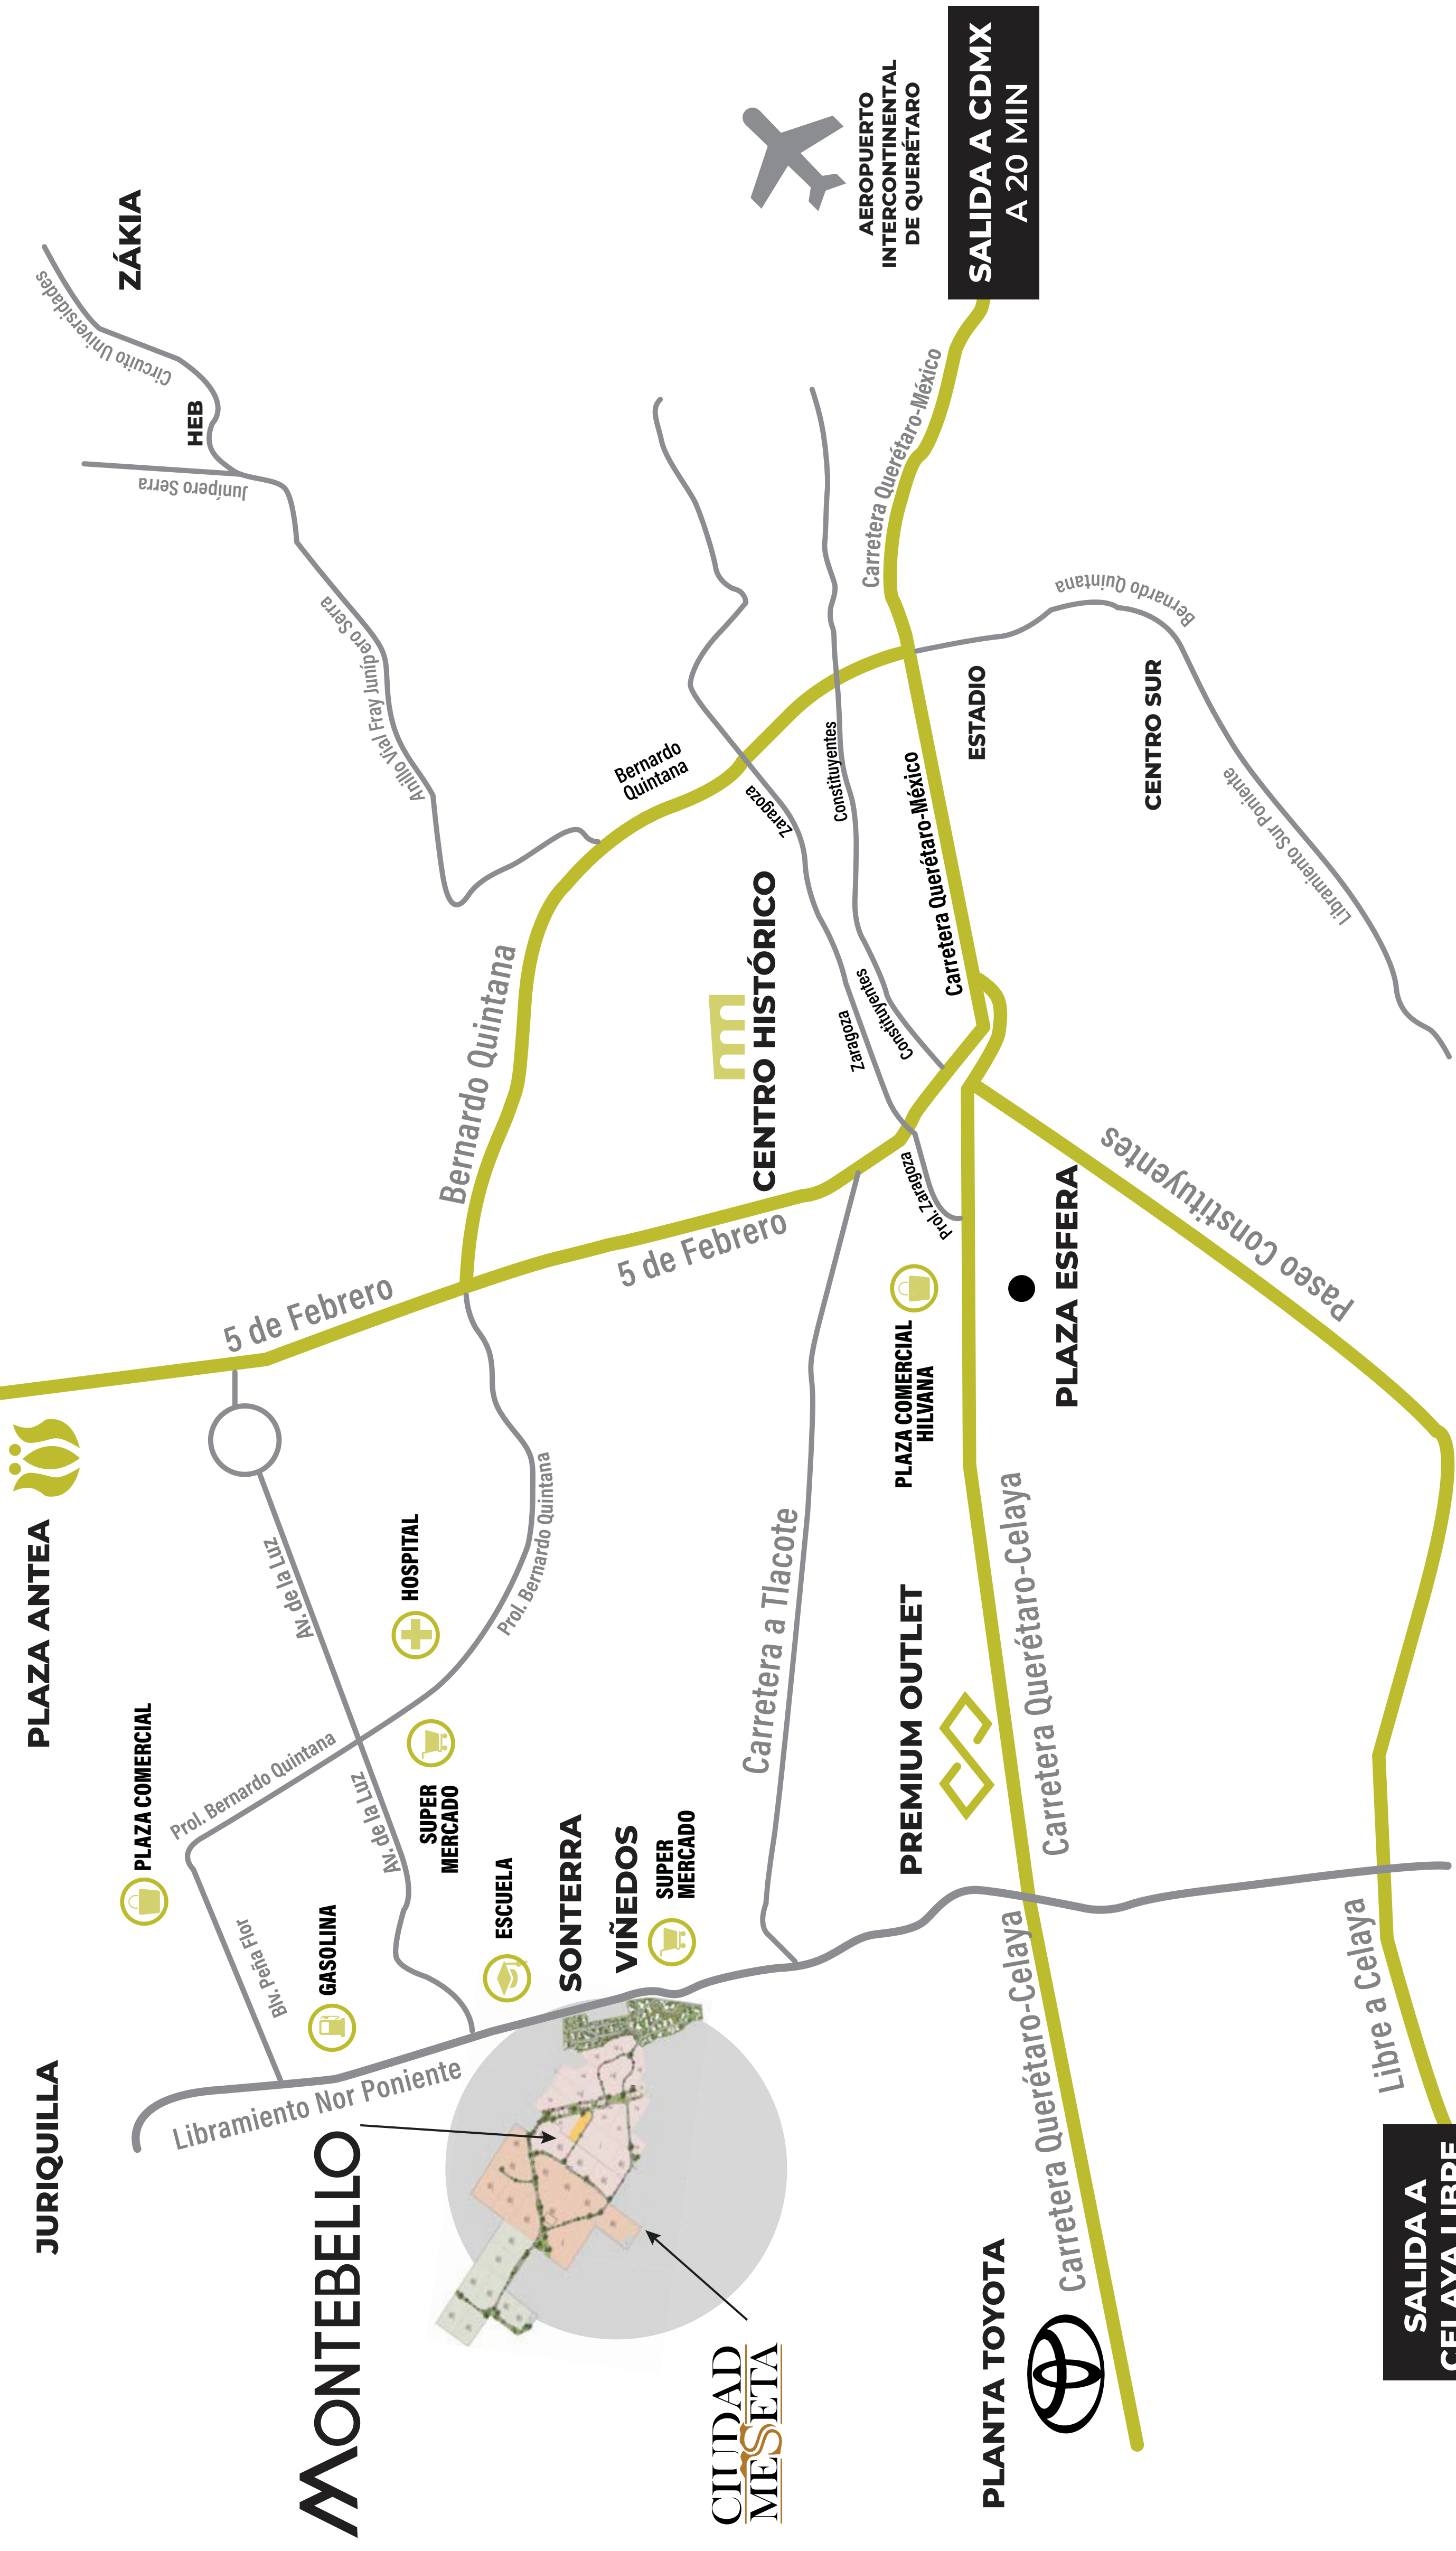

2024

MONTEBELLO

A LA ALTURA DE TU VIDA

casasplatino.com

UBICACIÓN

SALIDA A
SAN LUIS POTOSÍ
A 20 MIN

MONTEBELLO

CIUDAD
MÉSETA

SALIDA A
CELAYA LIBRE
A 5 MIN

CIUDAD MESETA

Desarrollo medio residencial, ubicado al poniente de la ciudad, con más de 197 hectáreas para vivir en un entorno rodeado de zonas comerciales y usos mixtos.

Conformado por dos secciones: