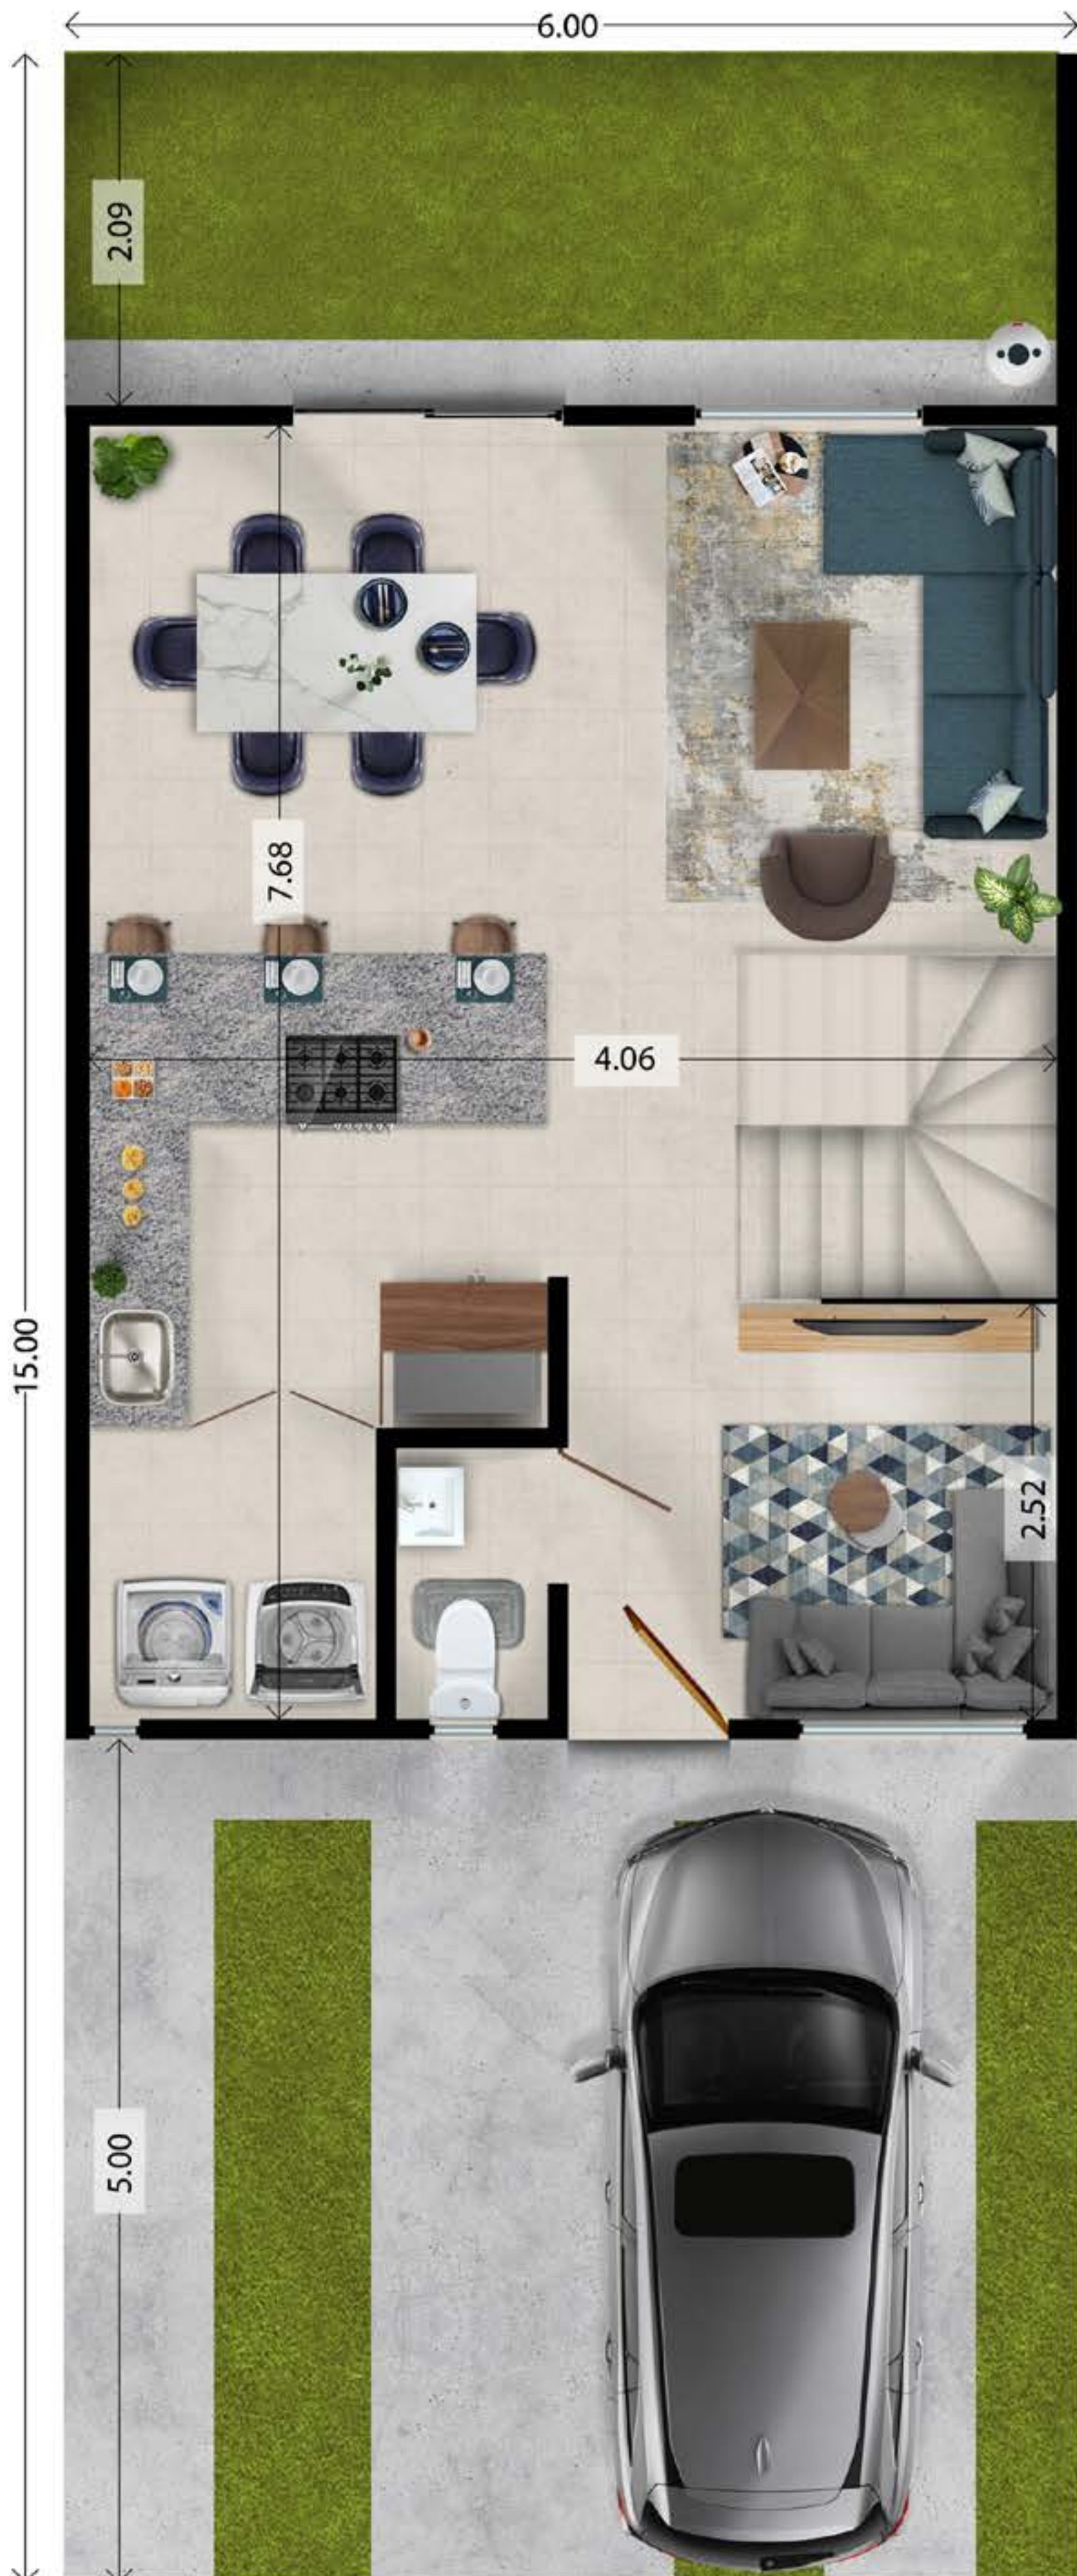

MANANTIAL A

PB