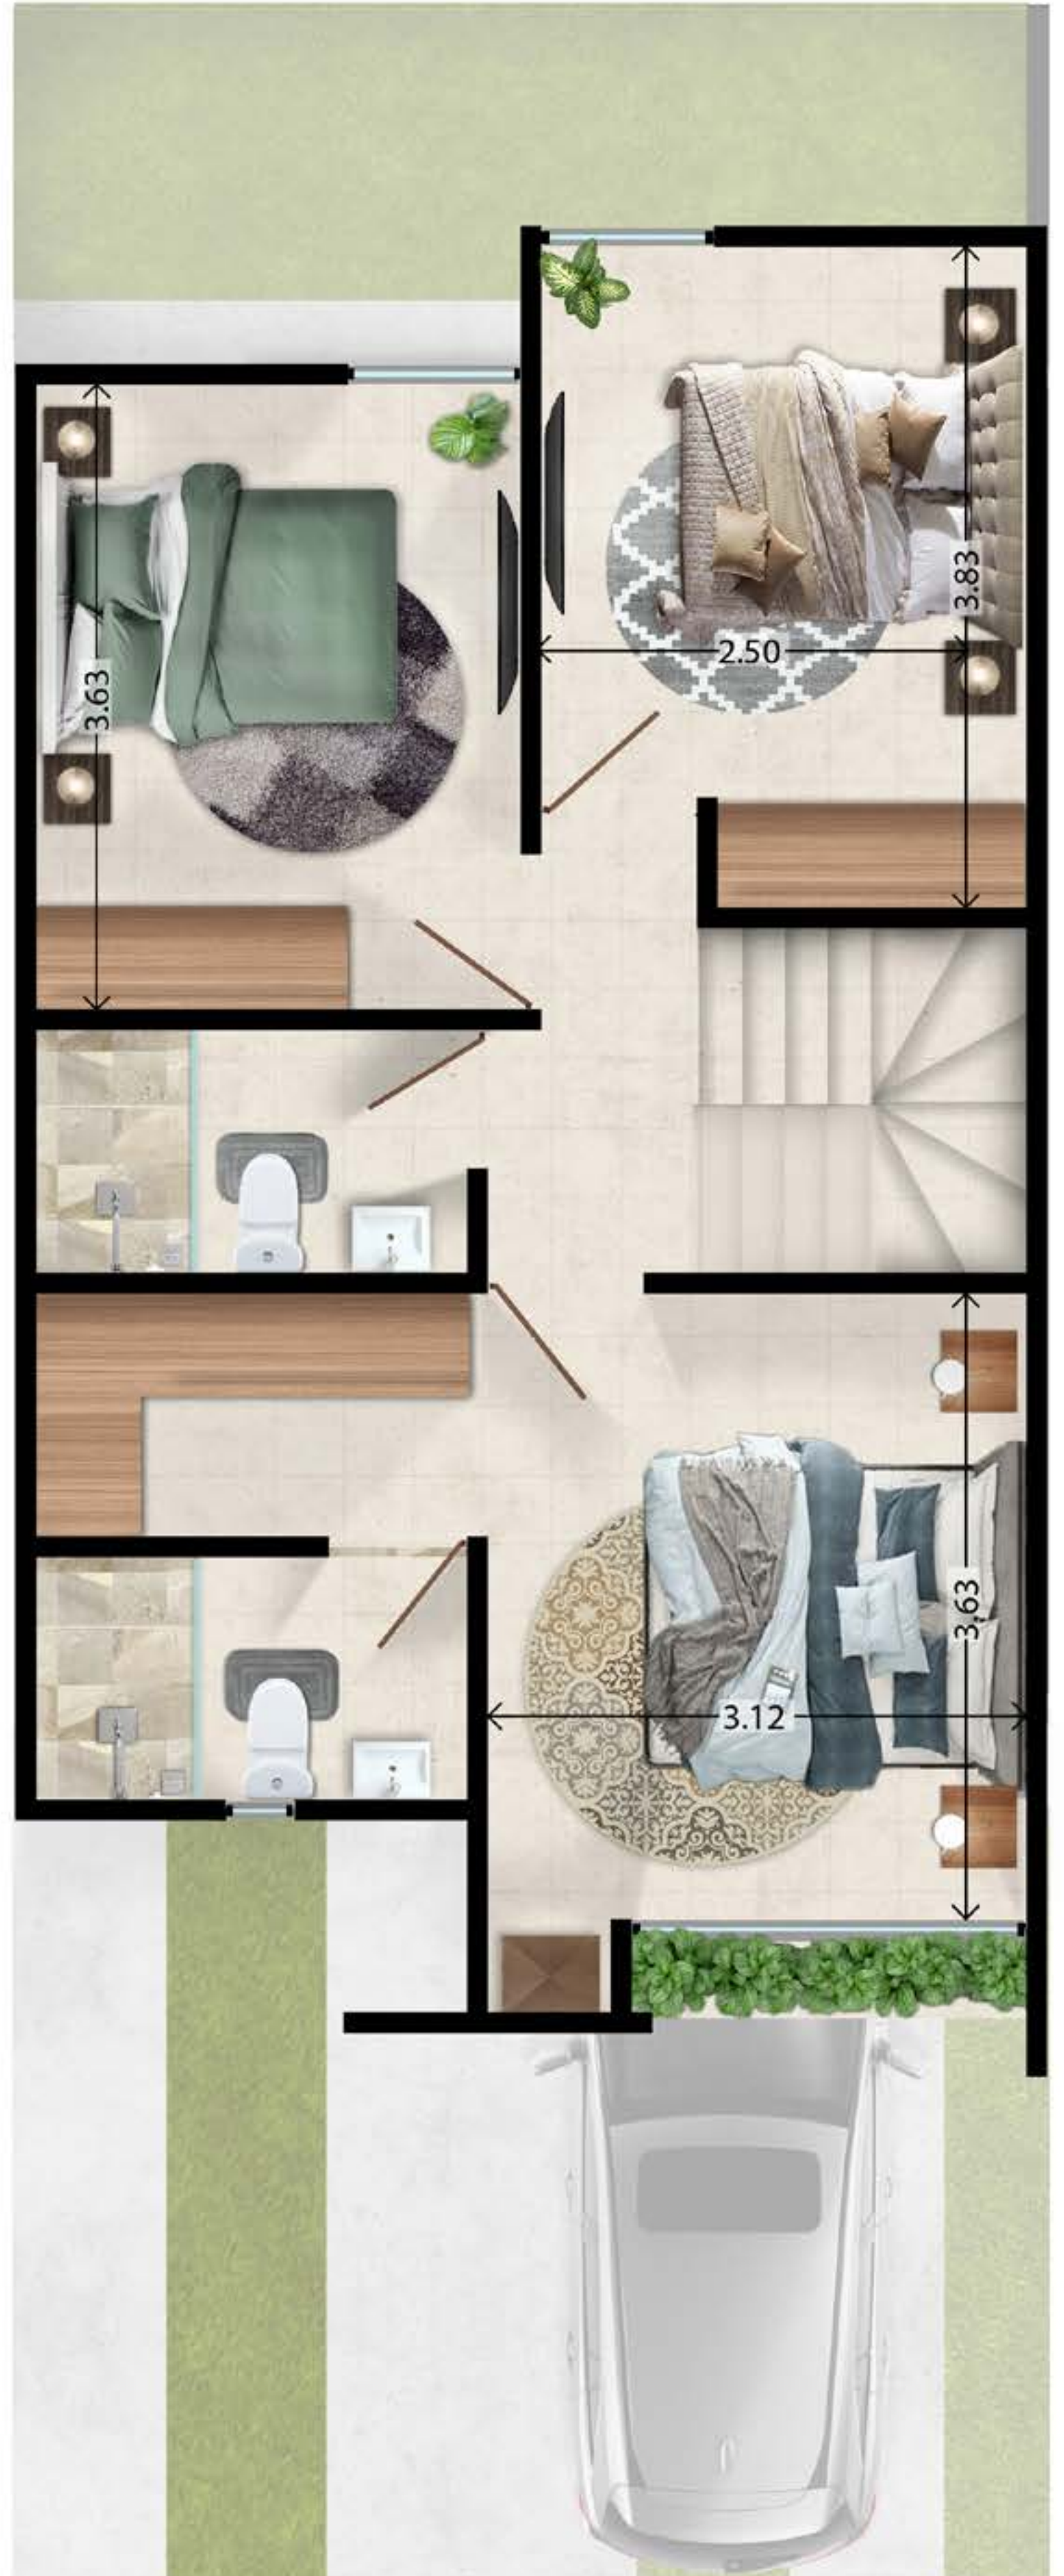

Área de lavado interior

2 Lugares

MANANTIAL A

PB

PA

MANANTIAL B

 TERRENO TIPO: **90 m²**

 CONSTRUCCIÓN: **112.12 m²**